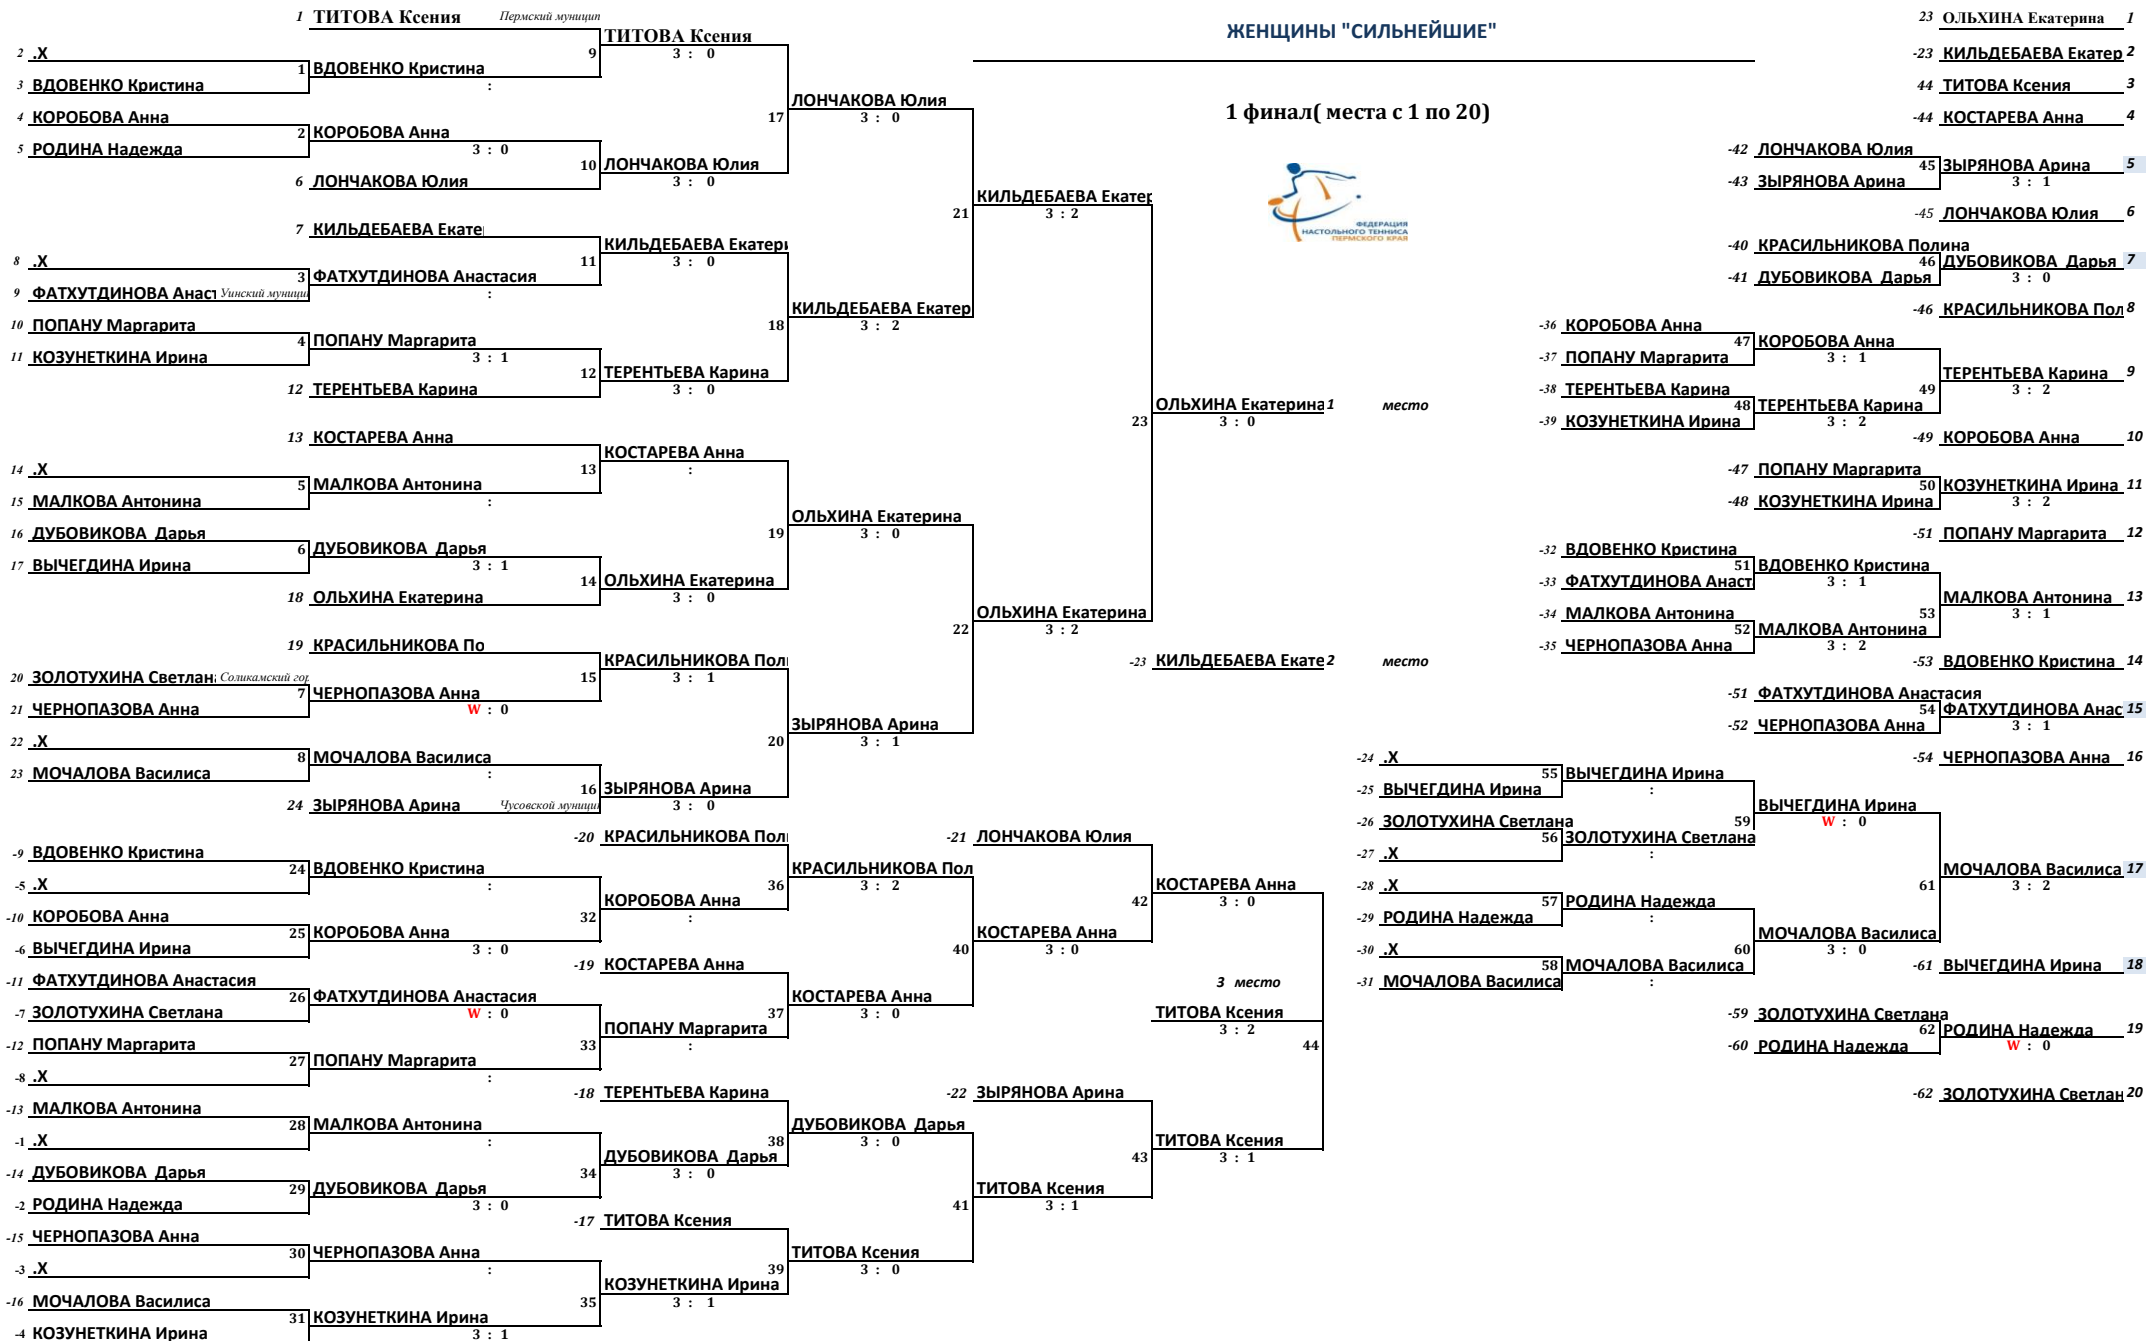

Кубок Губернатора Пермского края по настольному теннису

Пермский край, д.Кондратово

24-26 августа 2018 г.

ЖЕНЩИНЫ "СИЛЬНЕЙШИЕ"

Группа № 9

№ п/п	ФИО	Город	1	2	3	4	5	6	Очки	Соотн	Место
1	ДУБОВИКОВА Дарья	Ижевск		2 3:1	2 3:0	2 3:0			6		1
2	ПОПАНУ Маргарита	Пермь	1 1:3		2 3:2	2 3:1			5		2
3	НЕЧАЕВА Екатерина	Пермь	1 0:3	1 2:3		1 0:3			3		4
4	ТОКТУЕВА Татьяна	Пермь	1 0:3	1 1:3	2 3:0				4		3
5											
6											

Группа № 10

№ п/п	ФИО	Город	1	2	3	4	5	6	Очки	Соотн	Место
1	КОРОБОВА Анна	Пермь		2 3:1	2 3:0	2 3:0			6		1
2	МАЛКОВА Антонина	Пермь	1 1:3		2 3:1	2 3:0			5		2
3	УДАВИХИНА Наталья	п.Ильинский	1 0:3	1 1:3		2 3:0			4		3
4	ГУБИНА Алена	Пермь	1 0:3	1 0:3	1 0:3				3		4
5											
6											

Главный судья, судья ВК

Главный секретарь, судья 1 категории

Назукин А.В.

Ефремова Е.И.

Кубок Губернатора Пермского края по настольному теннису

Пермский край, д.Кондратово

24-26 августа 2018 г.

ЖЕНЩИНЫ "СИЛЬНЕЙШИЕ"

1 финал(места с 1 по 20)

Главный судья, судья ВК

Назукин А.В.

Главный секретарь, судья 1 категории

Ефремова Е.И.