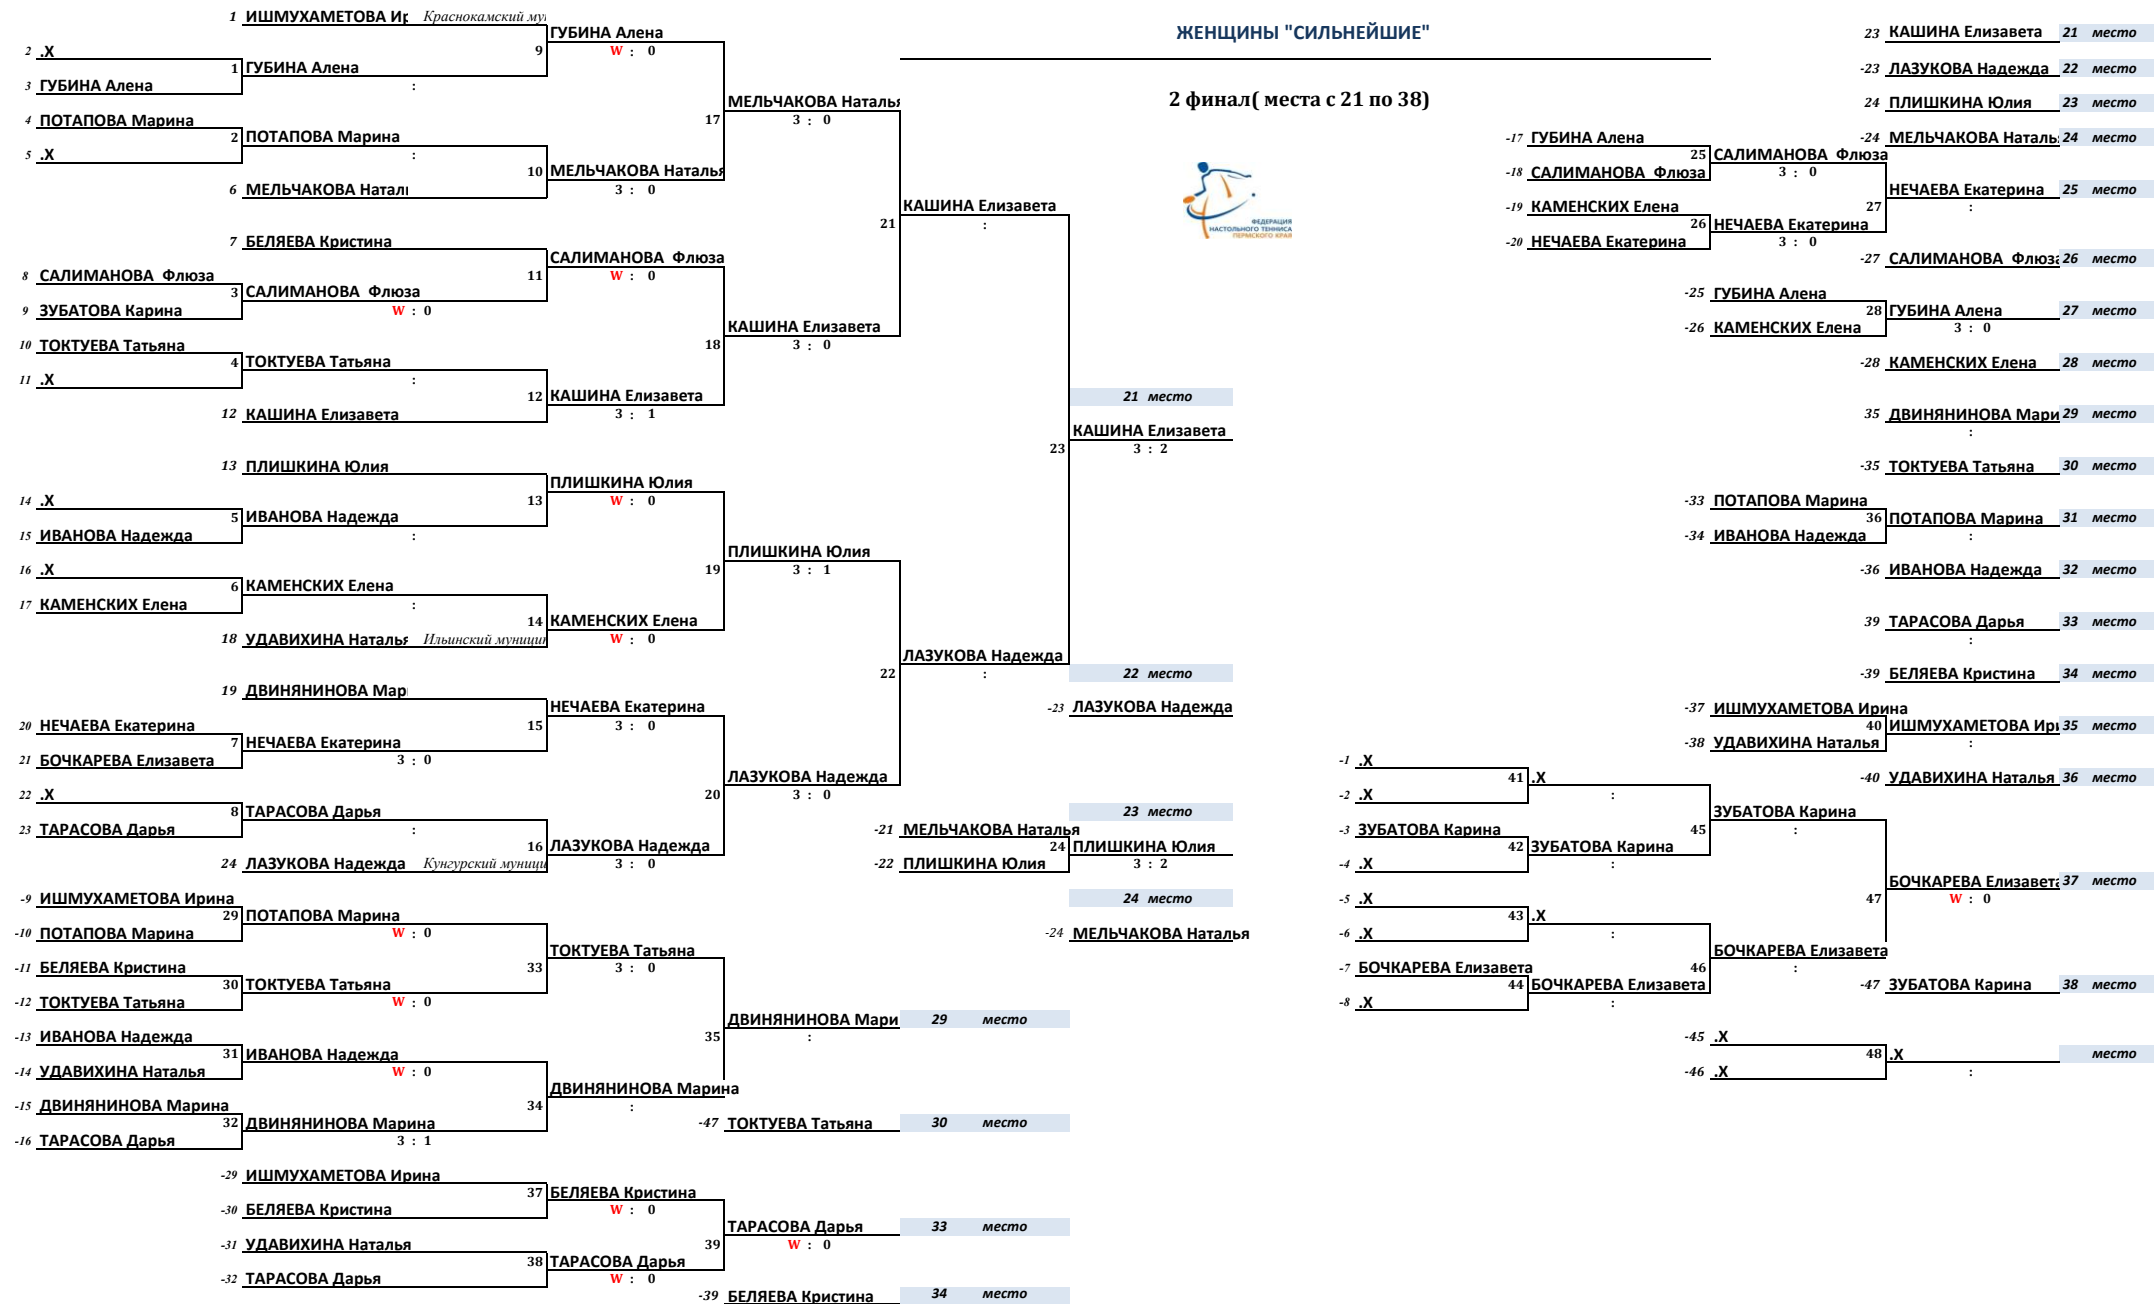

Кубок Губернатора Пермского края по настольному теннису

Пермский край, д.Кондратово 24-26 августа 2018 г.

ЖЕНЩИНЫ "СИЛЬНЕЙШИЕ"

2 финал(места с 21 по 38)

Кубок Губернатора Пермского края по настольному теннису

Пермский край, д. Кондратово

24-26 августа 2018 г.

ЖЕНЩИНЫ "ЛЮБИТЕЛИ"

№ п/п	Фамилия, имя	Дата рождения	Полных лет на 31.12.18	Город	Спорт. разряд	Место
1	ГАЛКИНА Наталья	25.05.1976	42	Пермский район	2	3
2	ГИРЕНКО Людмила	12.01.1981	37	Пермь		9
3	ЗАЙЦЕВА Людмила	29.07.1971	47	Чернушка		5
4	КУЛЬТИНА Наталья	10.04.1983	35	Пермь		10
5	НЕСТЕРОВА Анастасия	14.03.1987	31	Пермь		1
6	ОДИНЦОВА Екатерина	31.07.1994	24	Пермь		2
7	РОМАНОВА Юлия	17.12.1980	38	Пермь	3	4
8	РУБЕНКОВА Владислава	14.07.1973	45	Пермь		6
9	ХУДЯКОВА Татьяна	13.01.1972	46	Кунгур		8
10	ЭКИШЕВА Вероника	26.12.1983	35	Пермь		7

Главный судья, судья ВК

_____
Назукин А.В.

Главный секретарь, судья 1 категории

_____
Ефремова Е.И.