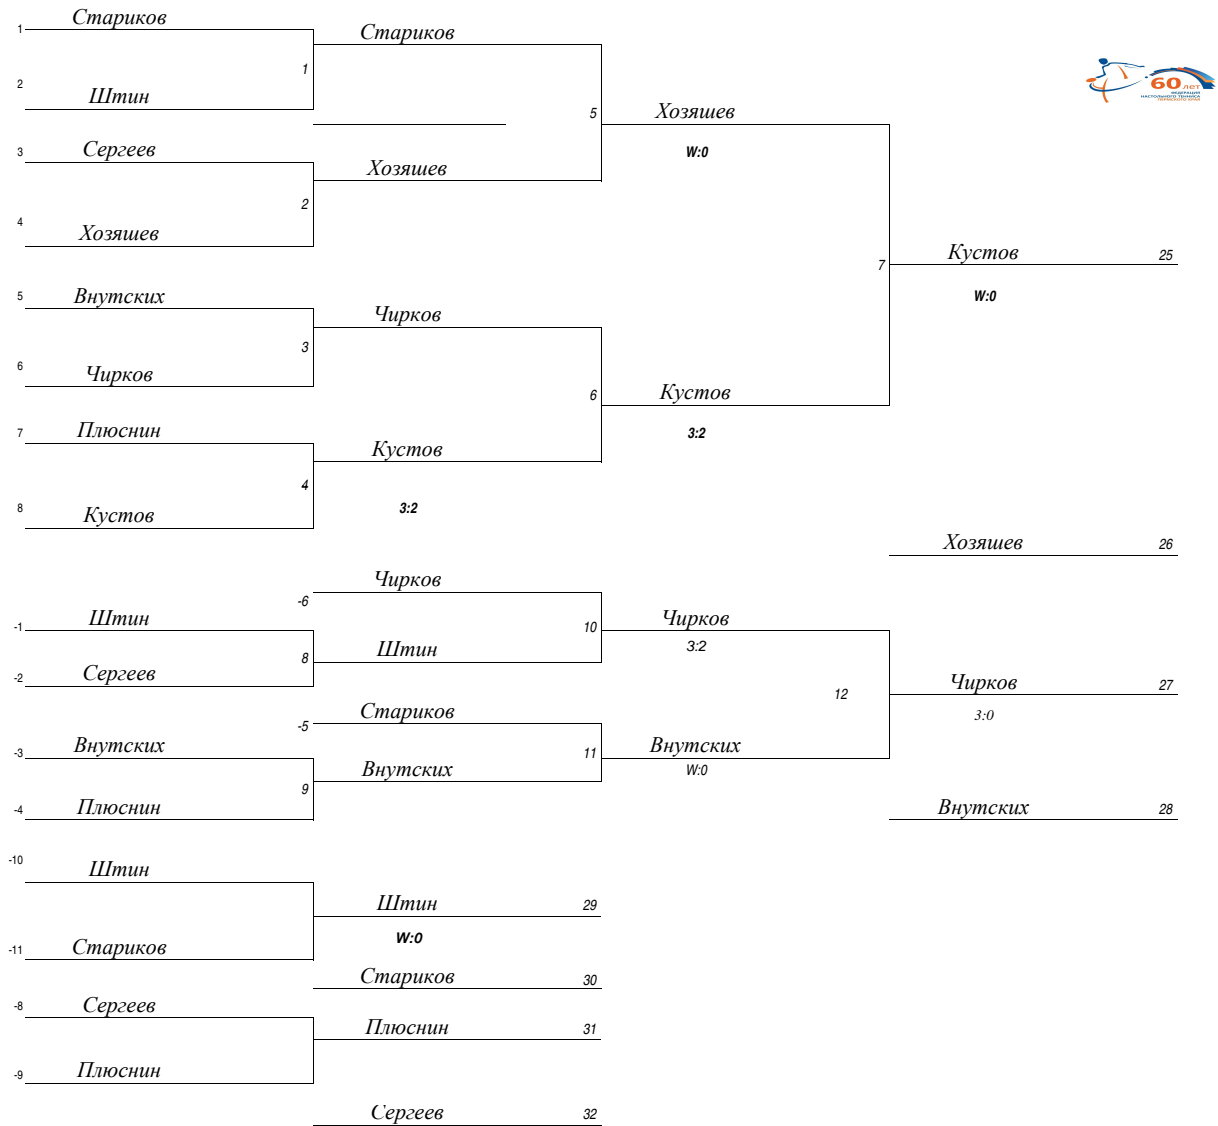

Личный Чемпионат Пермского края по настольному теннису среди мужчин и женщин. Отборочный тур

3 финал места с 25 по 32

1.12.12 г.Пермь ФЦ Колизей

Главный судья соревнований
судья 1 категории

Главный секретарь,
судья 1 категории

Дегтева В.Т.

Ефремова Е.И.