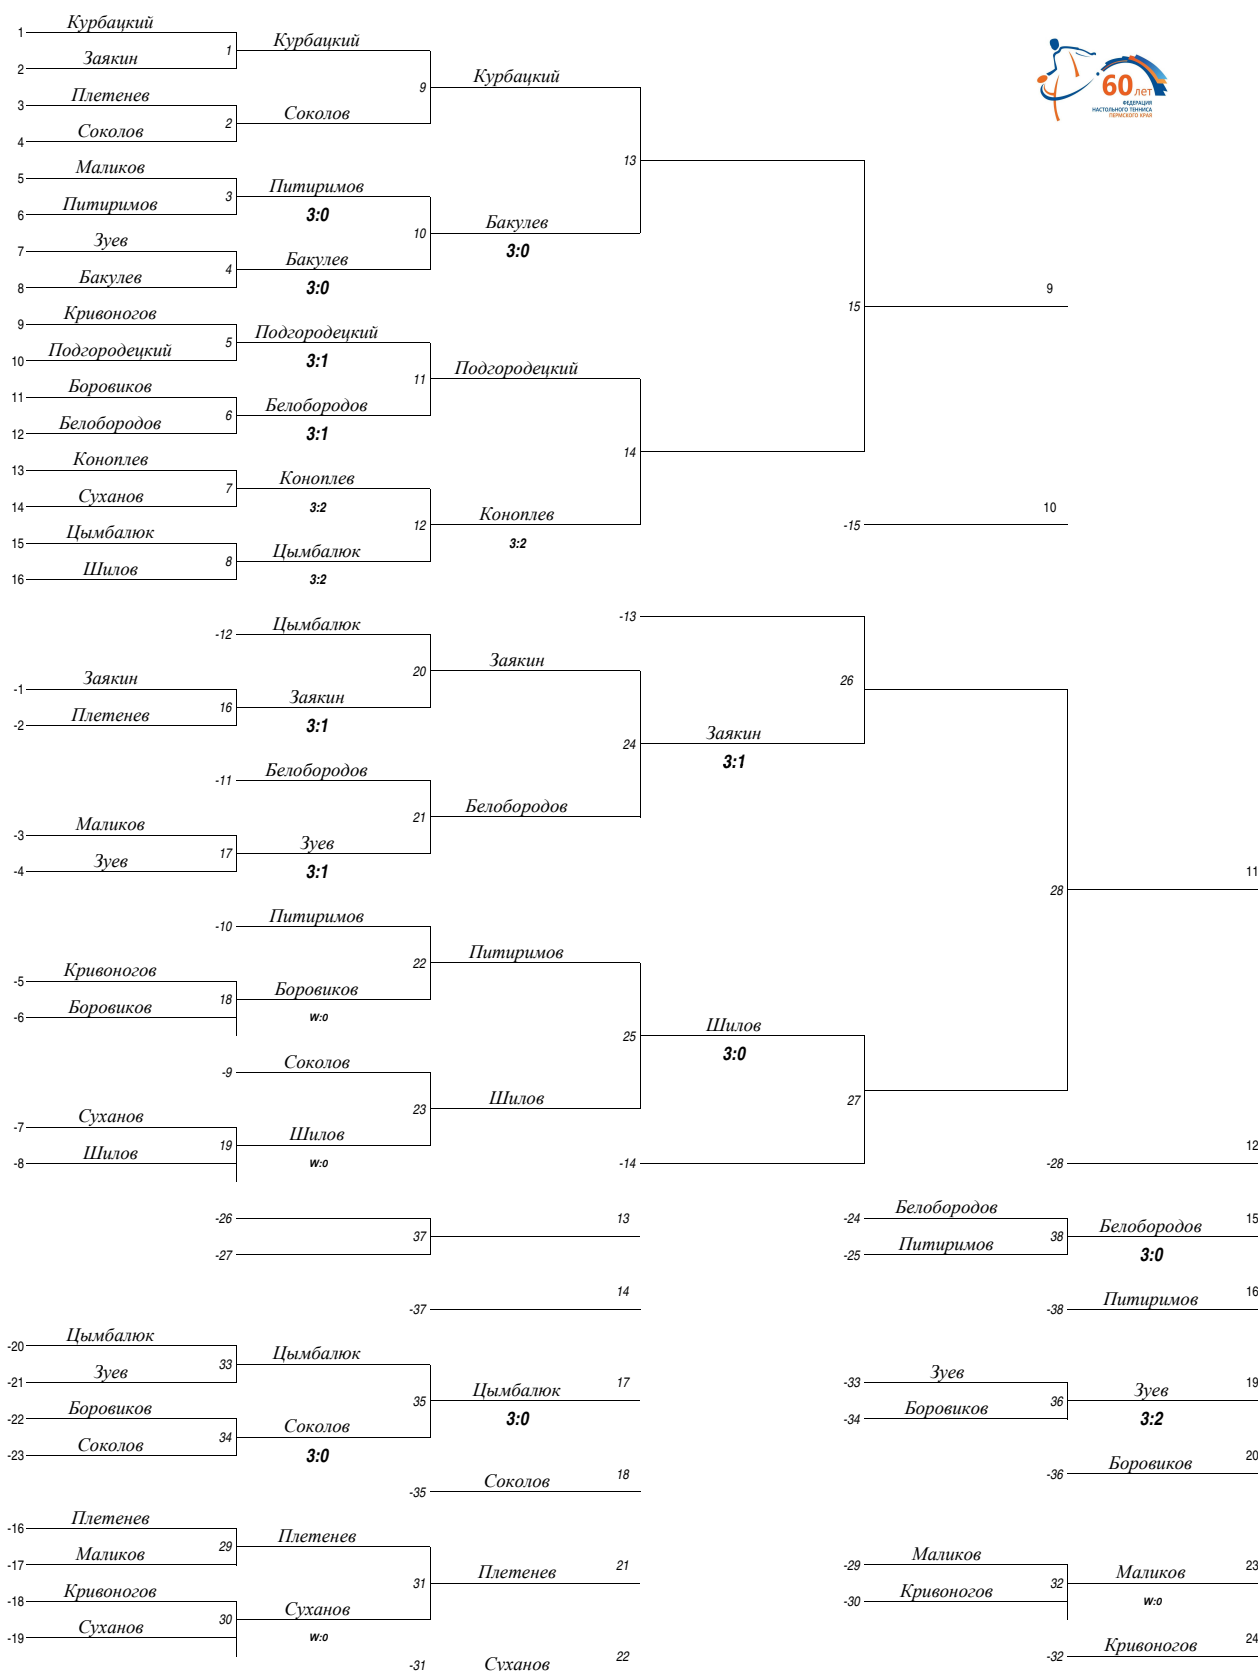

Личный Чемпионат Пермского края по настольному теннису среди мужчин и женщин. Отборочный тур

1.12.12 г. Пермь ФЦ Колизей

2 финал места с 9 по 24

Главный судья соревнований,
судья 1 категории

Дегтева В.Т.

Главный секретарь,
судья 1 категории

Ефремова Е.И.