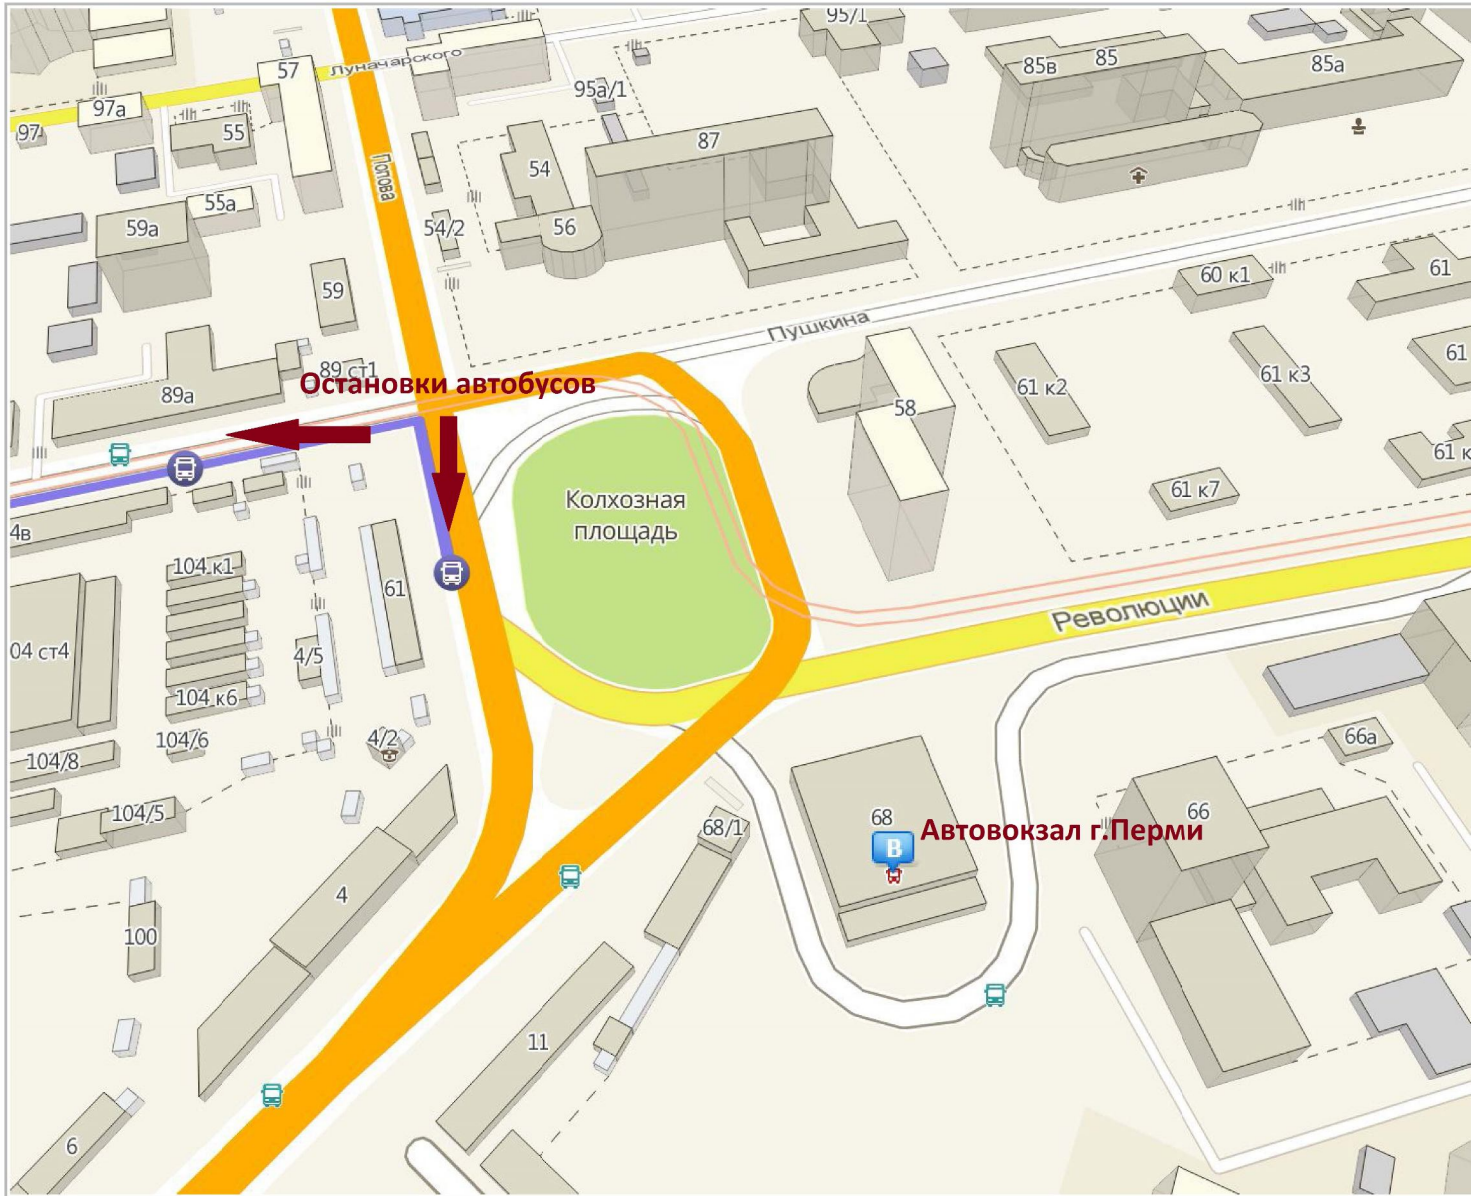

**ЭЛЕКТРОННЫЕ КОМПОНЕНТЫ** - большой выбор радиодеталей и комплектующих более 55 000 наименований на складе в Перми **ул.Попова, д.25**, специализированный отдел "Электронные Компоненты" в магазине "Товары Прикамья" время работы - ежедневно с 10 до 20 часов. тел./факс (342) 236-32-22, 233-07-38 сайт [www.elecomp.ru](http://www.elecomp.ru)

Вы искали как проехать от **Вокзал Пермь-2** до **Автовокзал г. Перми**

 Вокзал Пермь-2

**От** Станция Пермь-2

 Автобус

37

1

 Трамвай

5

 Маршрутное такси

19

**До** Центральный колхозный рынок (ЦКР)

 Автовокзал г. Перми